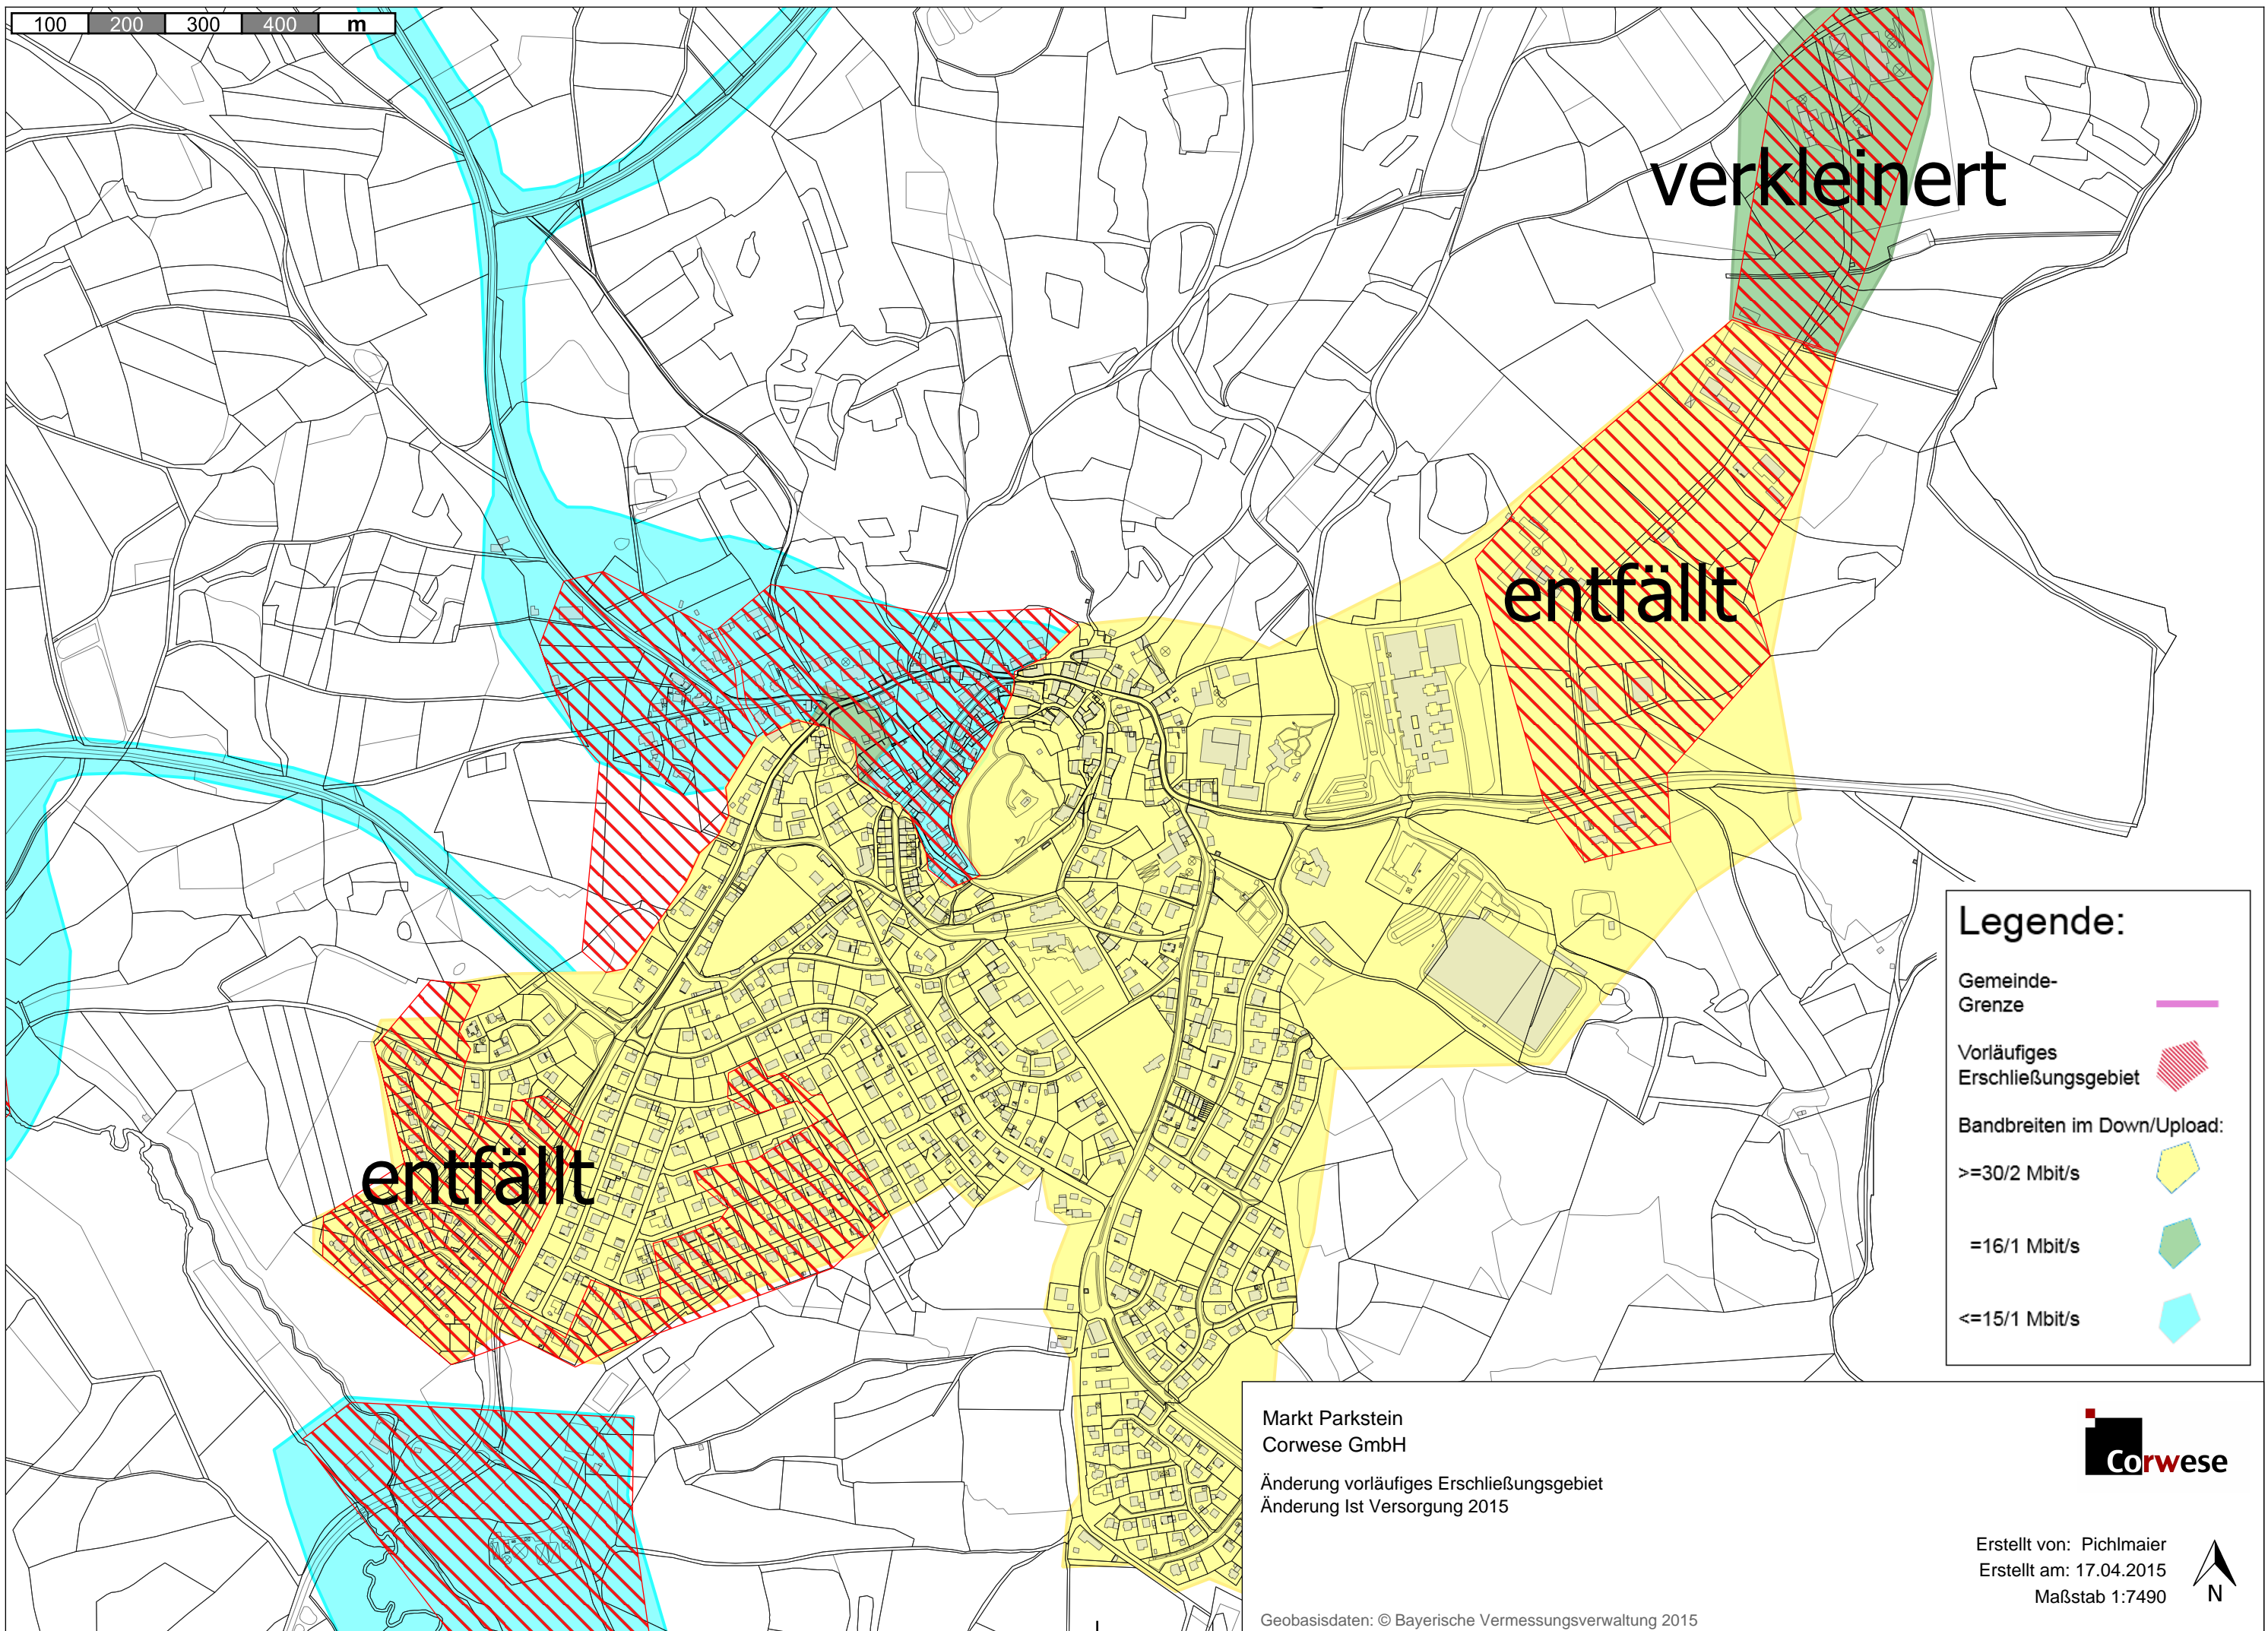

100 200 300 400 m

verkleinert

entfällt

entfällt

**Legende:**

- Gemeinde-Grenze 
- Vorläufiges Erschließungsgebiet 
- Bandbreiten im Down/Upload:
  - >=30/2 Mbit/s 
  - =16/1 Mbit/s 
  - <=15/1 Mbit/s 

Markt Parkstein  
Corwese GmbH  
Änderung vorläufiges Erschließungsgebiet  
Änderung Ist Versorgung 2015

Erstellt von: Pichlmaier  
Erstellt am: 17.04.2015  
Maßstab 1:7490

Geobasisdaten: © Bayerische Vermessungsverwaltung 2015